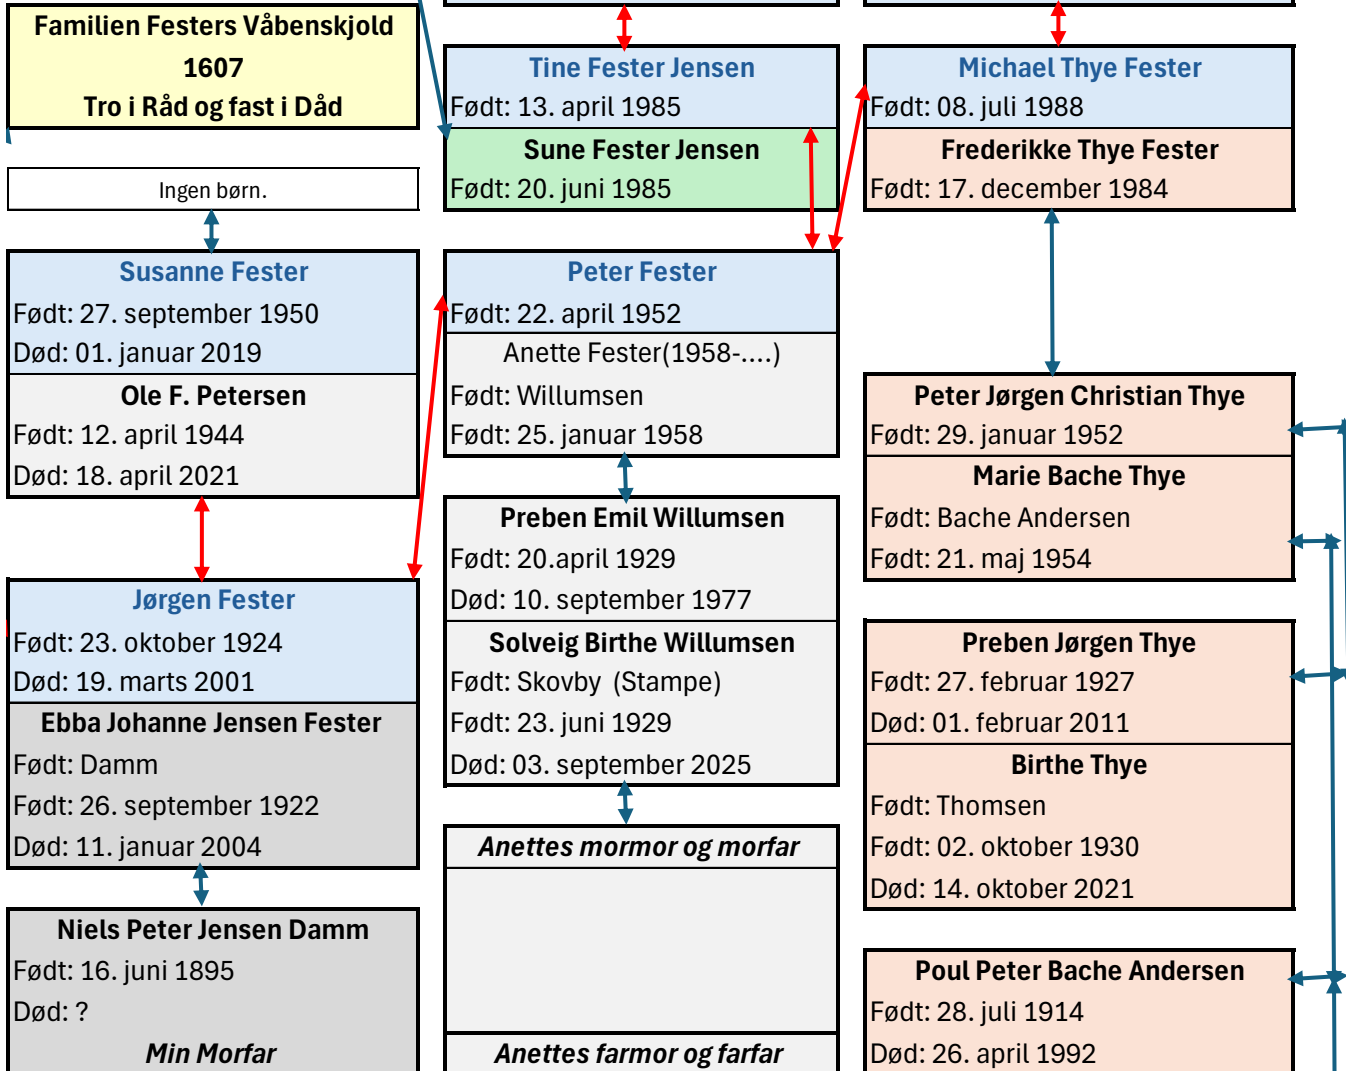

Peter Jørgen Christian Thye Født: 29. januar 1952
Marie Bache Thye Født: Bache Andersen Født: 21. maj 1954

Jørgen Fester Født: 23. oktober 1924 Død: 19. marts 2001
Ebba Johanne Jensen Fester Født: Damm Født: 26. september 1922 Død: 11. januar 2004

Niels Peter Jensen Damm Født: 16. juni 1895 Død: ? Min Morfar
--

Anettes mormor og morfar
Anettes farmor og farfar

Poul Peter Bache Andersen Født: 28. juli 1914 Død: 26. april 1992
--

Ellen Ingeborg Damm
Født: 14. september 1897
Død: ?
Min Mormor