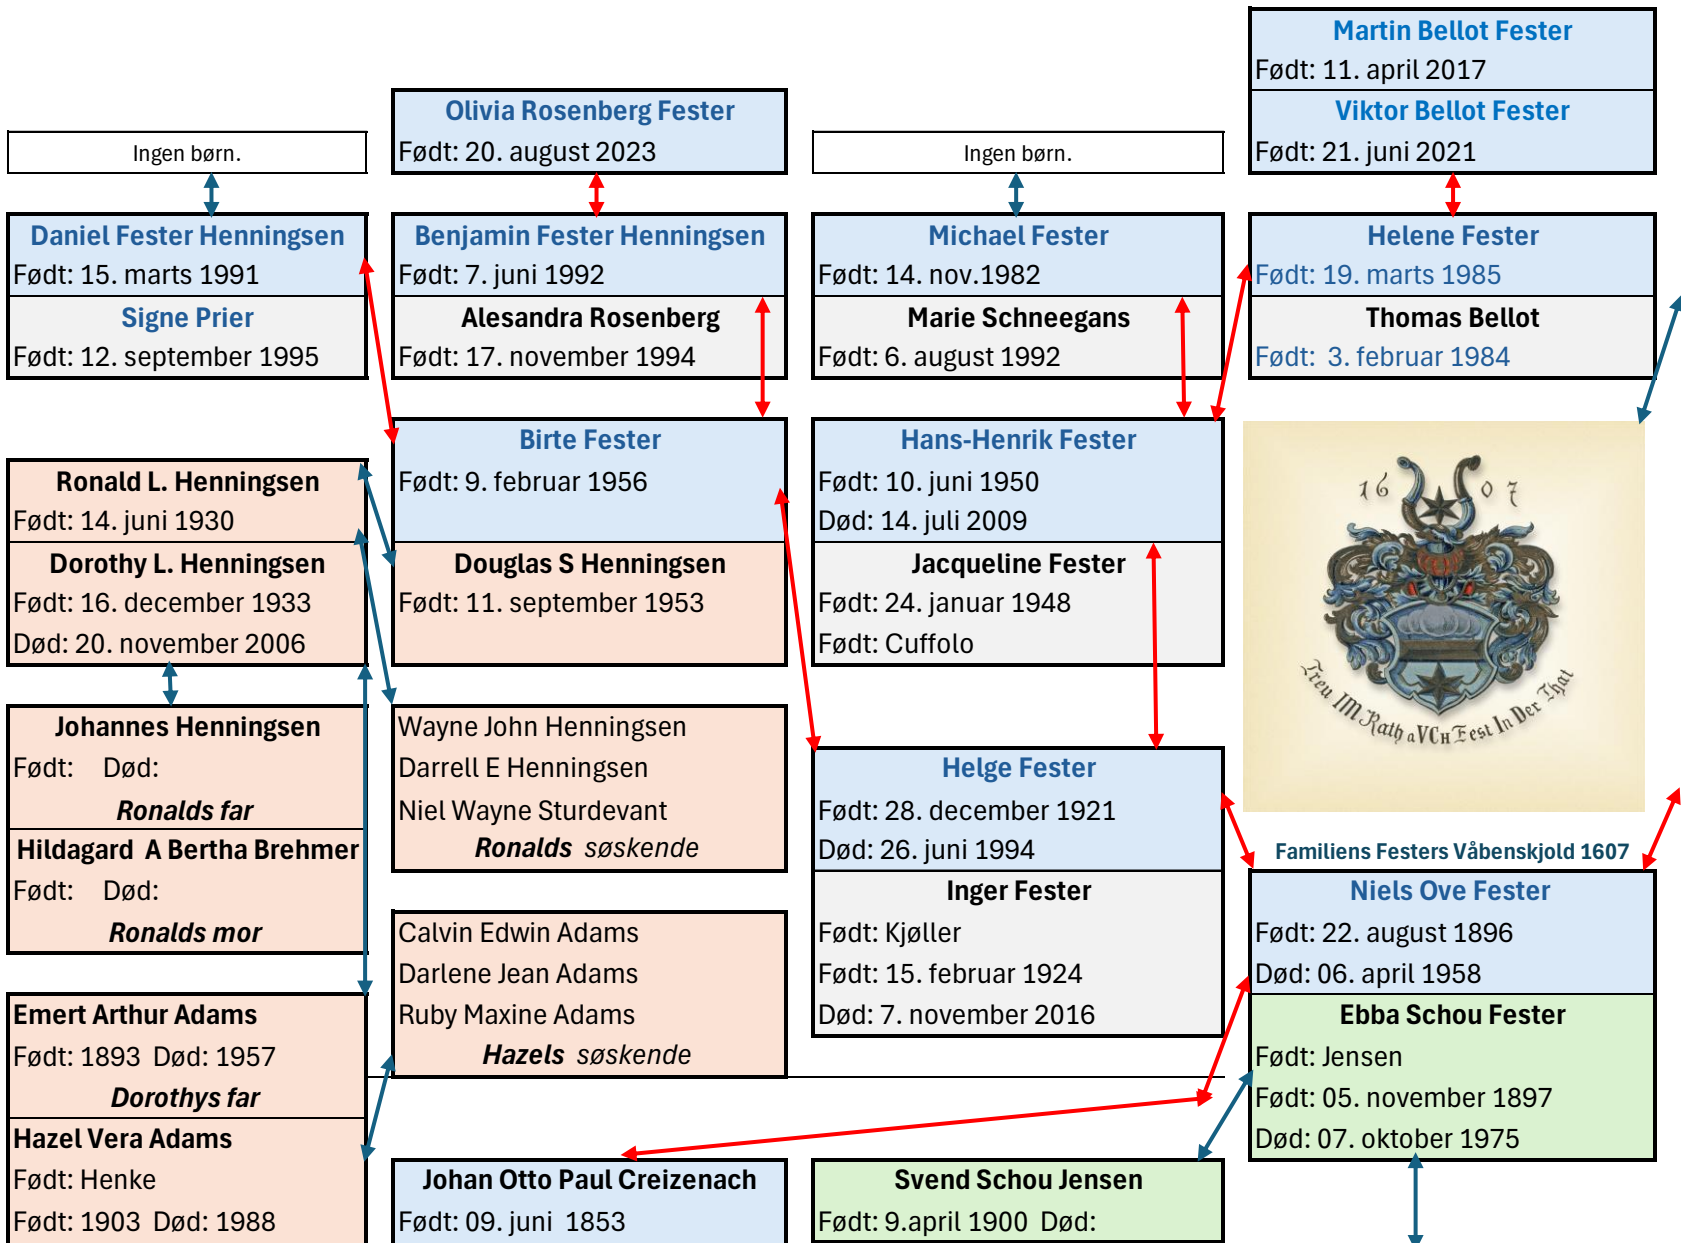

Stamtræ opdateret: 16. november 2025

© Peter Fester 2025

Dorothys mor

Theodor Adolph Creizenach
Født: 1818
Død: 1877
Johan Ottos far

Louise Amalie Creizenach
Født Flersheim
Johan Ottos mor

Theodor Creizenachs børn:
Wilhelm Michael Anton
Johan Otto Paul
Carl Herman Ferdinand
Maria Anna

Død: 04. juni.1913
farfars far

Helene Creizenach
FØDT: FESTER

Født: 19. juli 1853
Død: 03. februar 1919
farfars mor

Johann Anselm Friedrich Fester
Født: 06. juni 1819
Død: 22. marts 1879
Helenes far

Johanna Magdalene Engelhard
Født: 1823
Død: 1906
Helenes mor

Max Schou Jensen
Født: 1906 Død: 1982

Ida Schou Jensen
Født: 14.april 1908 Død: 1992
Født: Gundersen

Gunnar Frits Tidemand
Født: 29. juni 1916 Død: 1990

Johann Anselm Festers børn:
Adolph Jacob Fester 1847-1909
Otto Fester 1851 - 1925
Richard Fester 1860 - 1945
Helene Fester 1853 - 1919
August Fester 1849 - 1919